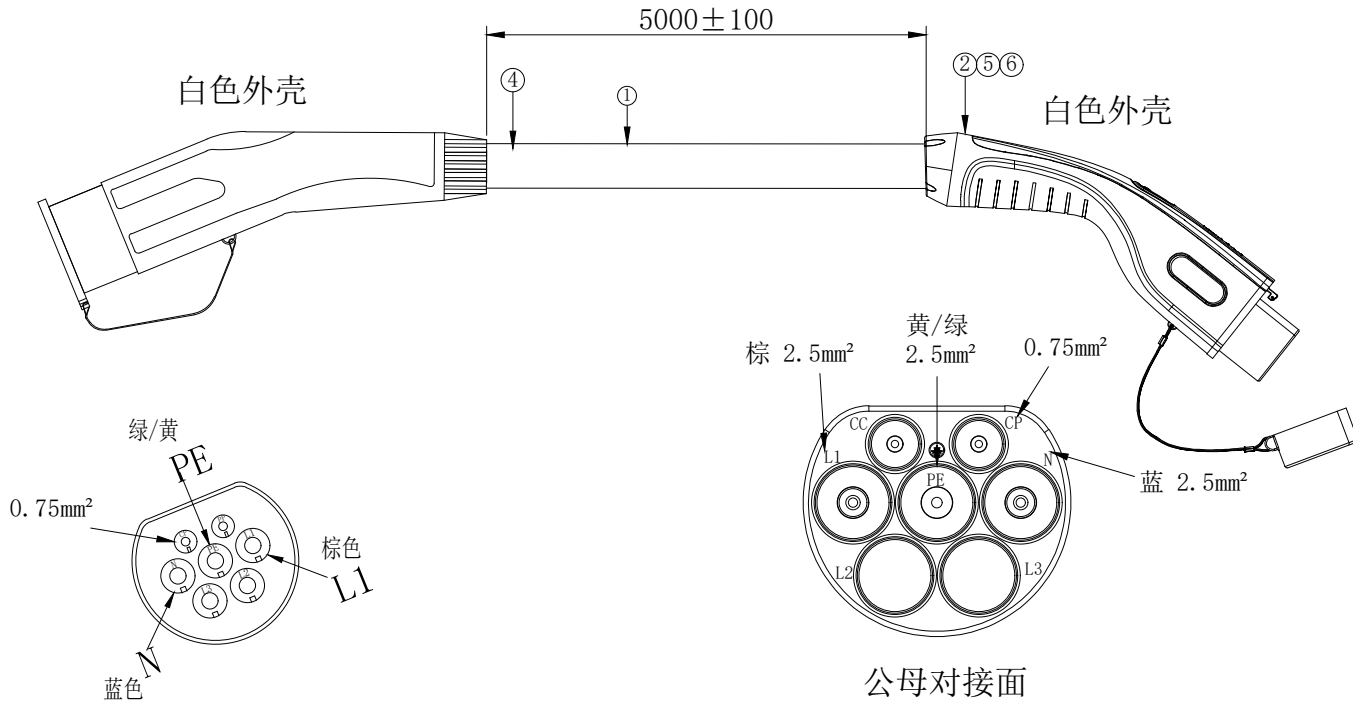

C/N: HLK    P/C:    P/N: 国标枪转欧标枪16A 5M    CUSTOMER REV:    APPROVED BY:

REVISIONS			
REV.	DESCRIPTION	DATE	SIGANTURE
△			
△			
△			

**NOTE:**

- Rated current: Power: 16A Signal: 2A  
额定电流: 电源: 16A 信号: 2A
- 100% electrical testing. (Conduction, short circuit, open circuit, incorrect PIN)  
100%电气测试. (导通, 短、断路、错PIN)
- Mechanical operation:  $\geq 5000$  cycles  
插拔寿命:  $\geq 5000$  次

PE、PP用0.5mm<sup>2</sup>红线  
(裁线70mm)接电阻(加套管)  
RC等效电阻680Ω 0.5W

欧标枪	颜色	国标枪
L1	棕 2.5mm <sup>2</sup>	L1
L2	/	L2
L3	/	L3
N	蓝 2.5mm <sup>2</sup>	N
PE	黄/绿 2.5mm <sup>2</sup>	PE
CP	0.75mm <sup>2</sup>	CP
PP	/	CC